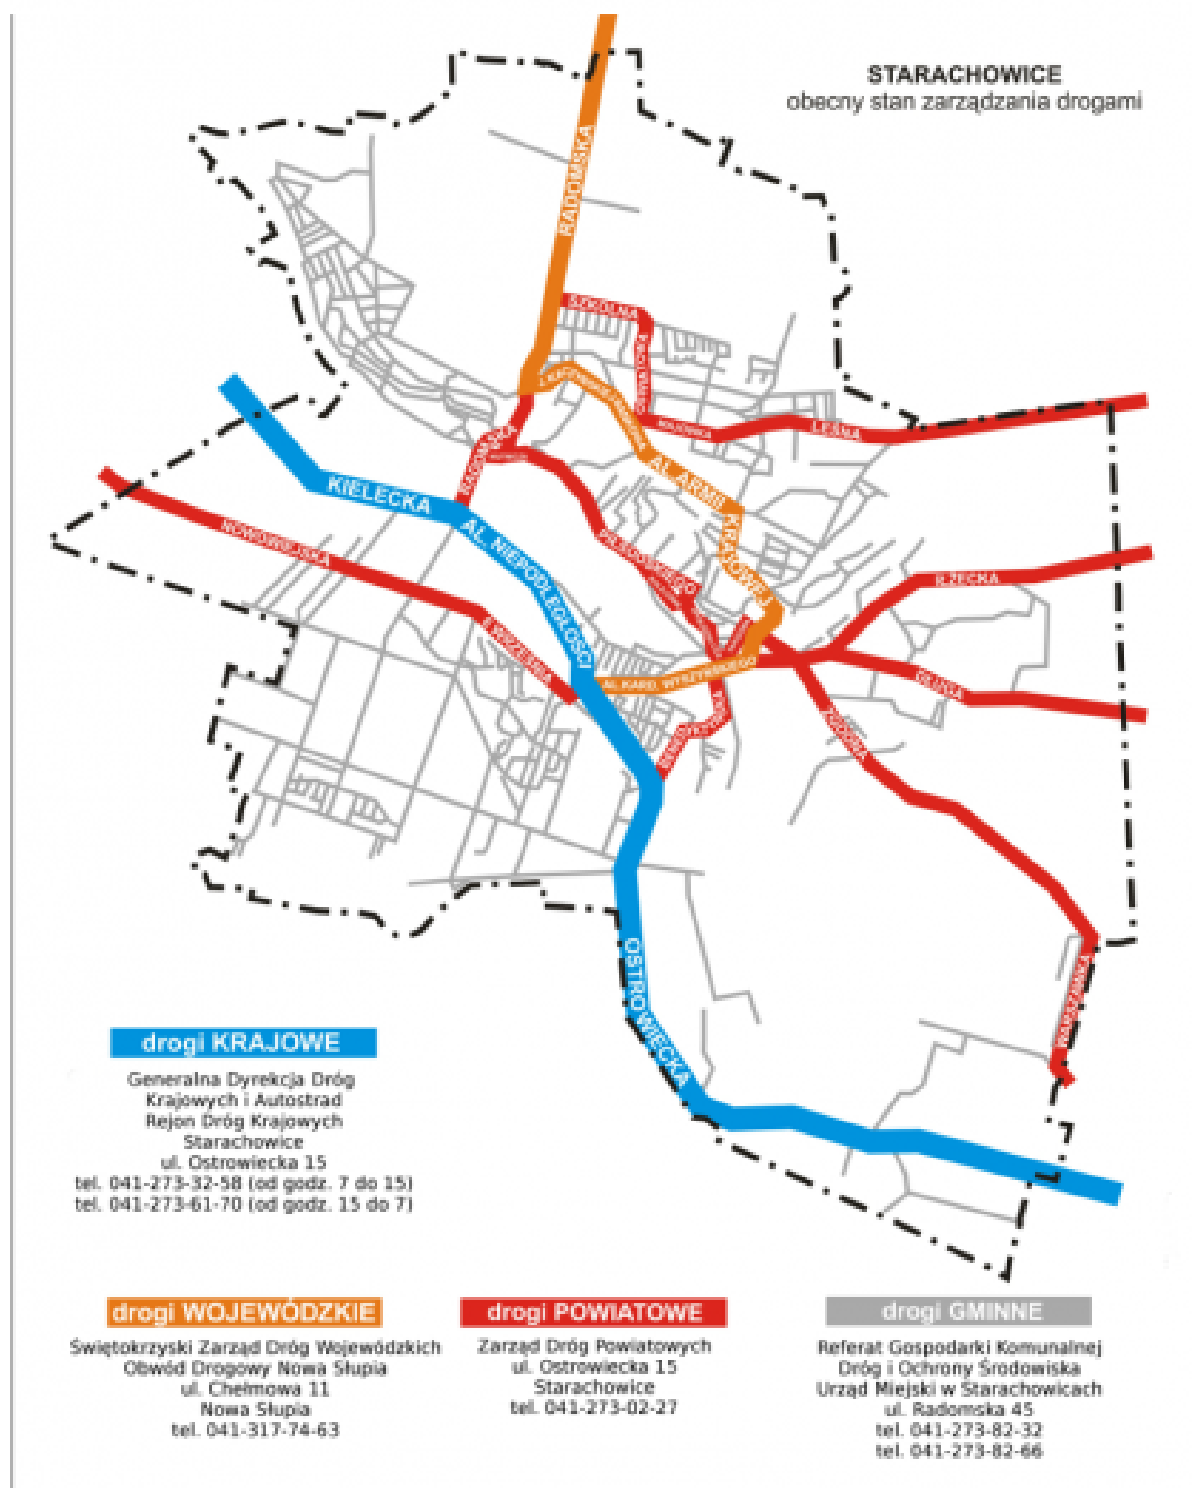

Dla mieszkańca

Published: Wednesday, 30 November 2016 08:16

Hits: 56906

Przedstawiamy Państwu informację o zarządcach dróg odpowiedzialnych za ich zimowe utrzymanie na terenie miasta Starachowice.

ZIMOWE UTRZYMANIE DRÓG WAŻNE INFORMACJE

Kolory dróg na zdjęciach oznaczają:

niebieski - drogi krajowe
pomarańczowy - drogi wojewódzkie
czerwony - drogi powiatowe
szary - drogi gminne

1. Drogi krajowe

Generalna Dyrekcja Dróg Krajowych i Autostrad
Rejon Dróg Krajowych Starachowice ul. Ostrowiecka 15
tel. 41 273 32 58 (od godz. 7 do 15)
tel. 41 273 61 70 (od godzi. 15 do 7)